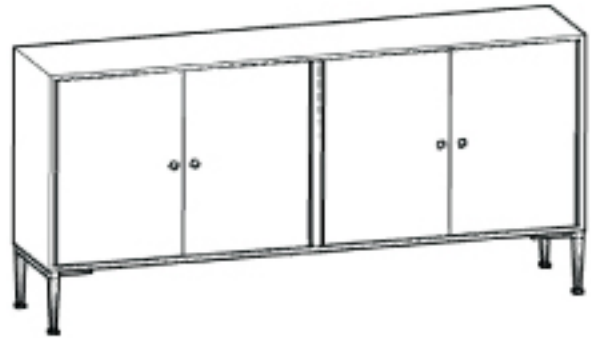

80281 SIDEBOARD THEKLA 4 DOORS

KARE
DESIGN

A

6X

B

1X