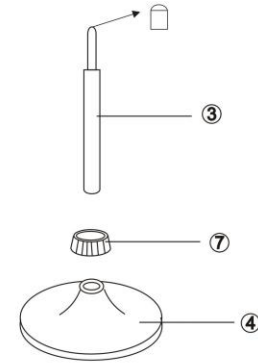

KARE DESIGN

77690 Bar stool Dimensionale Orange
77691 Bar stool Dimensionale Green
77692 Bar stool Dimensionale Withe
77693 Bar stool Dimensionale Grey

①

②

③

④

⑤

⑥

⑦

①

②

③

④