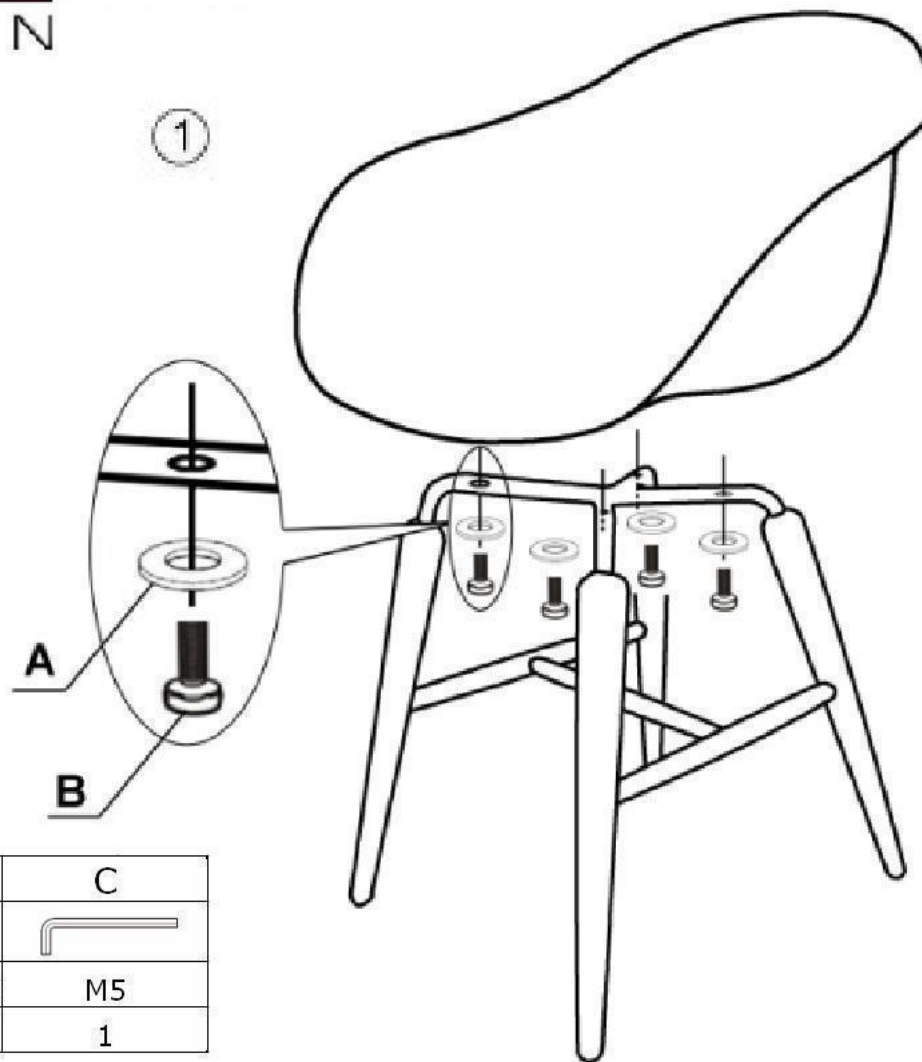

KARE
DESIGN

76420 - Stuhl mit Armlehne Forum Wood White

NO.	A	B	C
TYPE			
SINE		M6x23	M5
QTY	4	4	1