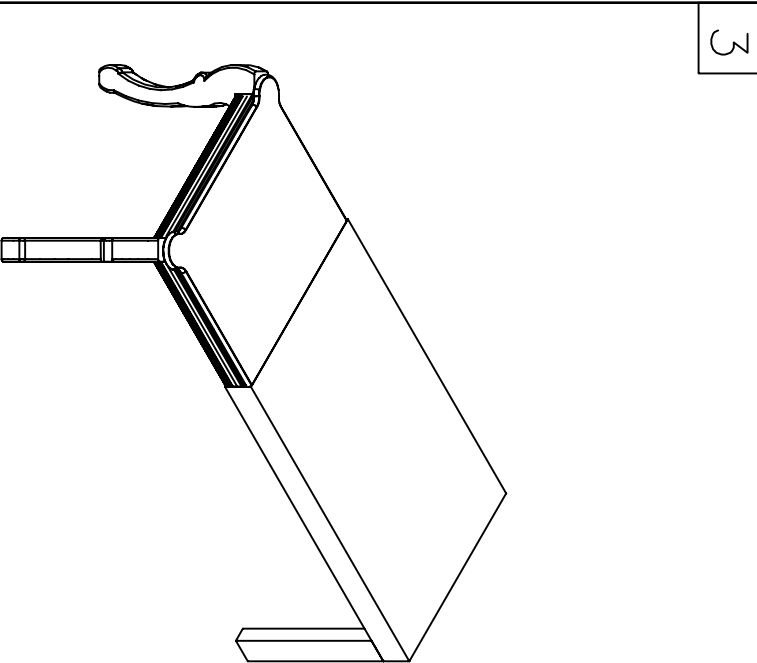

## 75262 WHITE CLUB SCHREIBTISCH

MIN30