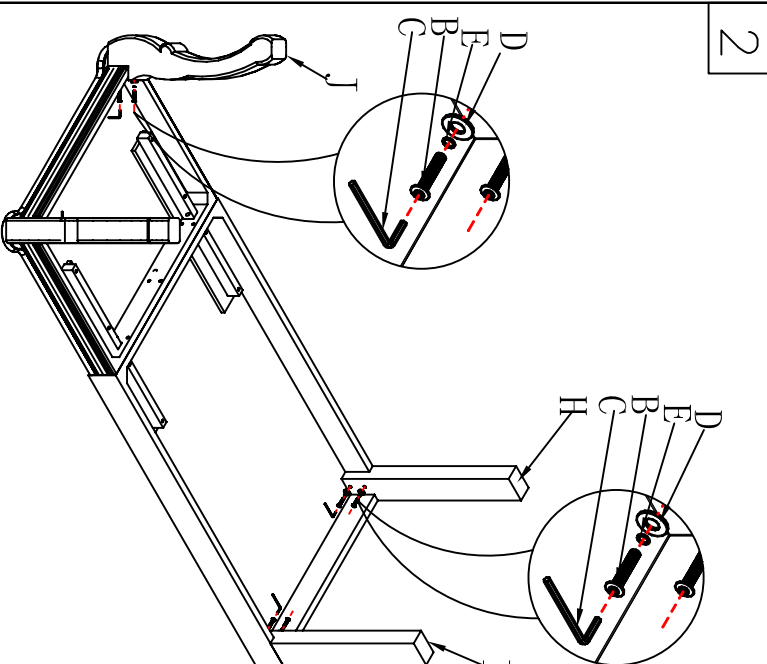

## 75262 WHITE CLUB SCHREIBTISCH

MIN30