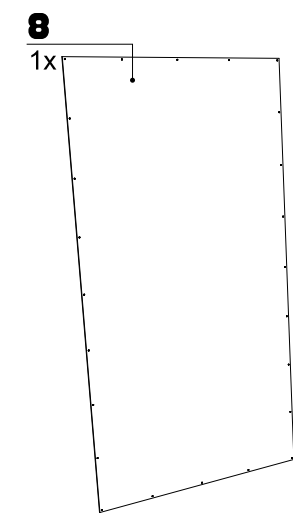

71834

Cabana Bibliothekelement mit Türen

KARE
DESIGN

- | | | | | | |
|----------|--|-----|----------|--|----|
| A | | 30x | D | | 8x |
| B | | 24x | E | | 2x |
| C | | 39x | F | | 2x |

71834

Cabana Bibliothekselement mit Türen