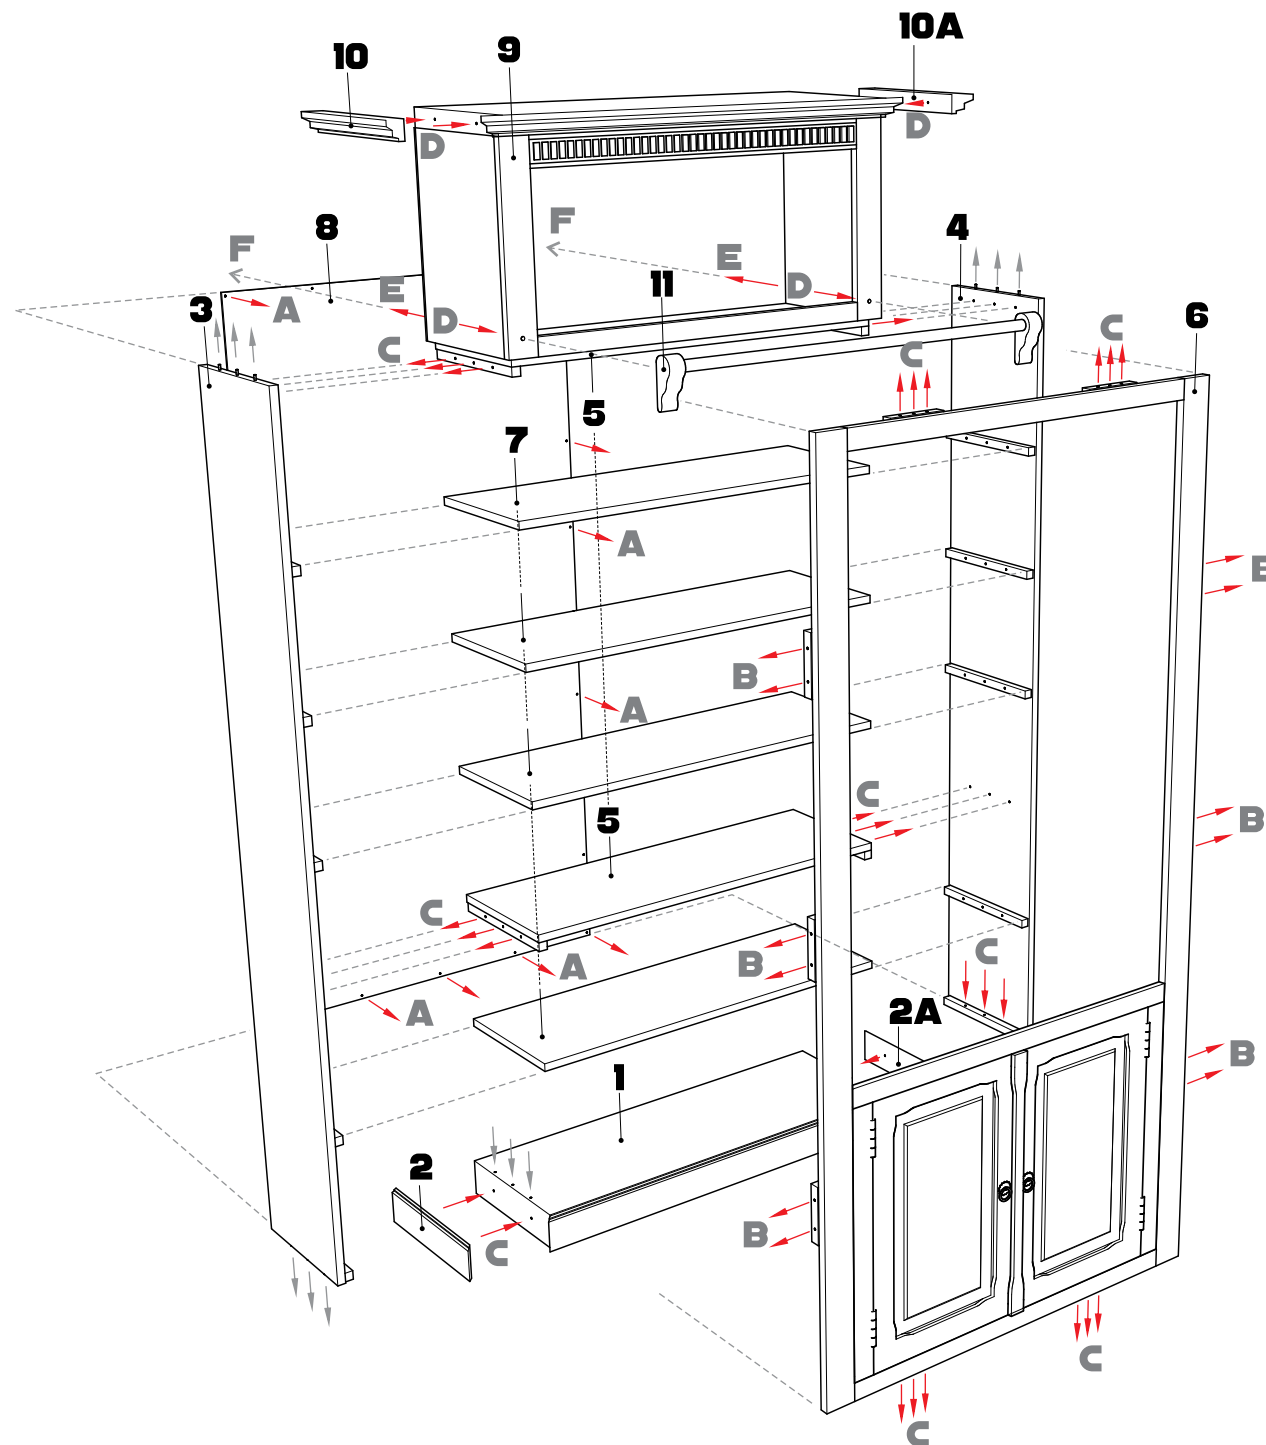

71834

Cabana Bibliothekelement mit Türen

KARE
DESIGN

- | | | | | | |
|----------|--|-----|----------|--|----|
| A | | 30x | D | | 8x |
| B | | 24x | E | | 2x |
| C | | 39x | F | | 2x |

71834

Cabana Bibliothekselement mit Türen