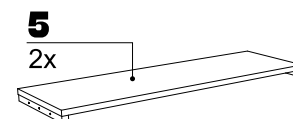

71834

Cabana Bibliothekelement mit Türen

KARE
DESIGN

- | | | | | | |
|----------|--|-----|----------|--|----|
| A | | 30x | D | | 8x |
| B | | 24x | E | | 2x |
| C | | 39x | F | | 2x |

71834

Cabana Bibliothekselement mit Türen