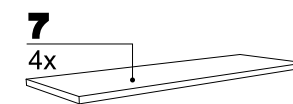

71834

Cabana Bibliothekelement mit Türen

KARE
DESIGN

- | | | | | | |
|----------|--|-----|----------|--|----|
| A | | 30x | D | | 8x |
| B | | 24x | E | | 2x |
| C | | 39x | F | | 2x |

71834

Cabana Bibliothekselement mit Türen