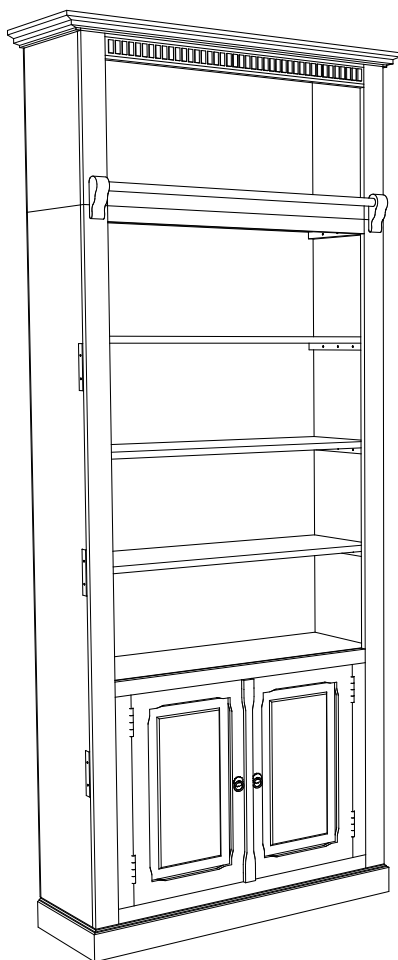

71834

Cabana Bibliothekelement mit Türen

KARE
DESIGN

- | | | | | | |
|----------|--|-----|----------|--|----|
| A | | 30x | D | | 8x |
| B | | 24x | E | | 2x |
| C | | 39x | F | | 2x |

71834

Cabana Bibliothekselement mit Türen