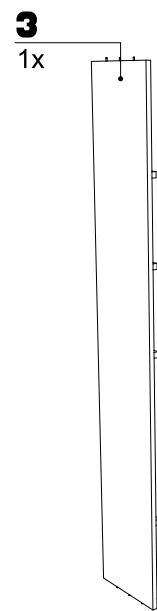

71834

Cabana Bibliothekelement mit Türen

KARE
DESIGN

- | | | | | | |
|----------|--|-----|----------|--|----|
| A | | 30x | D | | 8x |
| B | | 24x | E | | 2x |
| C | | 39x | F | | 2x |

71834

Cabana Bibliothekselement mit Türen