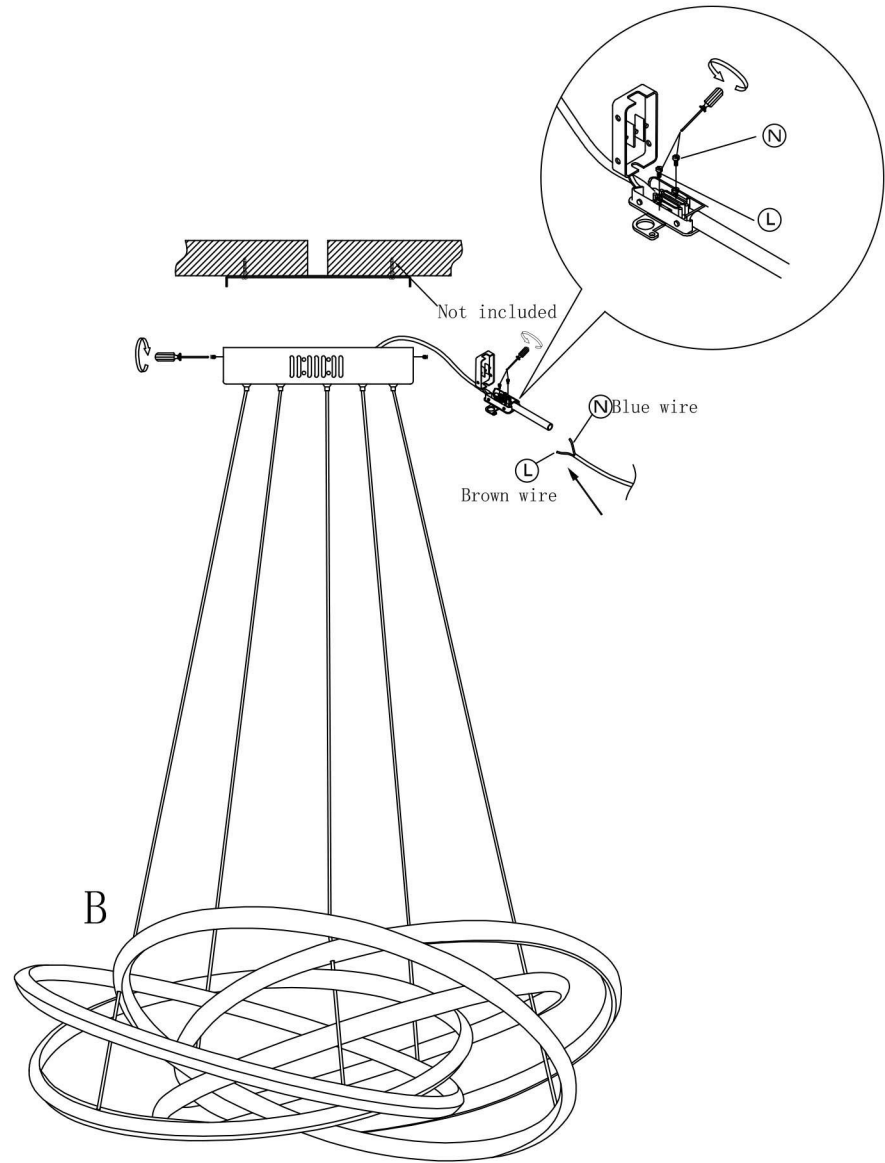

**38880 PENDANT LAMP**  
**SATURN LED WHITE BIG**

**KARE**  
 DESIGN

**Parts List**

NO	A	B
		
Qty	1	1

1

2

3