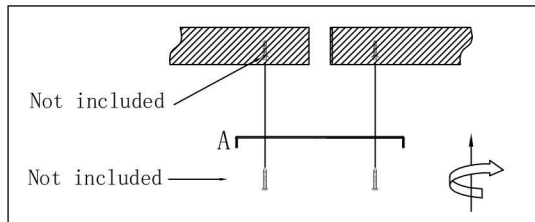

**38880 PENDANT LAMP**  
**SATURN LED WHITE BIG**

**KARE**  
 DESIGN

**Parts List**

NO	A	B
		
Qty	1	1

1

2

3