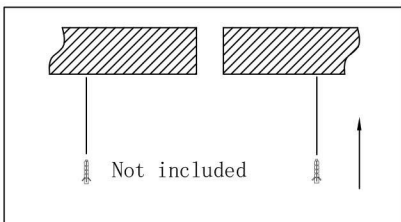

**38880 PENDANT LAMP**  
**SATURN LED WHITE BIG**

**KARE**  
 DESIGN

**Parts List**

NO	A	B
		
Qty	1	1

1

2

3