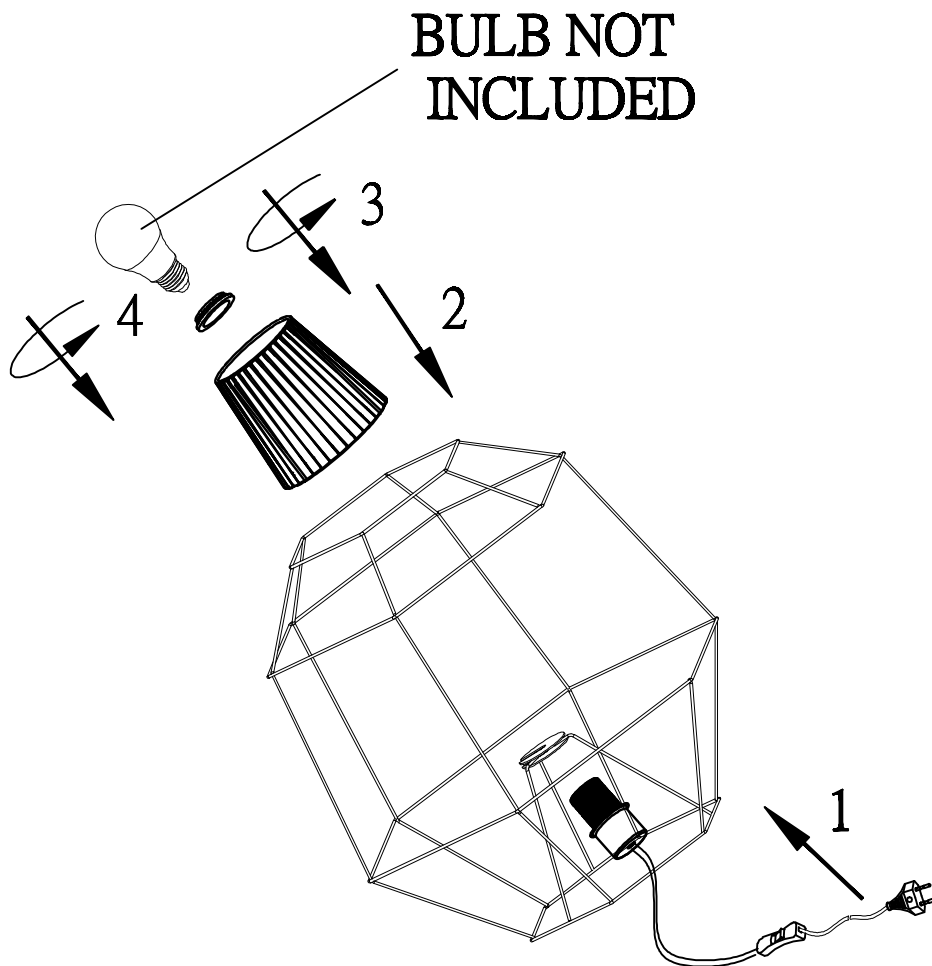

KARE DESIGN

37760 Table Lamp Wire Black
37761 Table Lamp Wire Silver
37762 Table Lamp Wire Copper

| NO | A | B | C |
|------|---|---|--|
| TYPE |  |  |  |
| QTY | 1pcs | 1pcs | 1pcs |