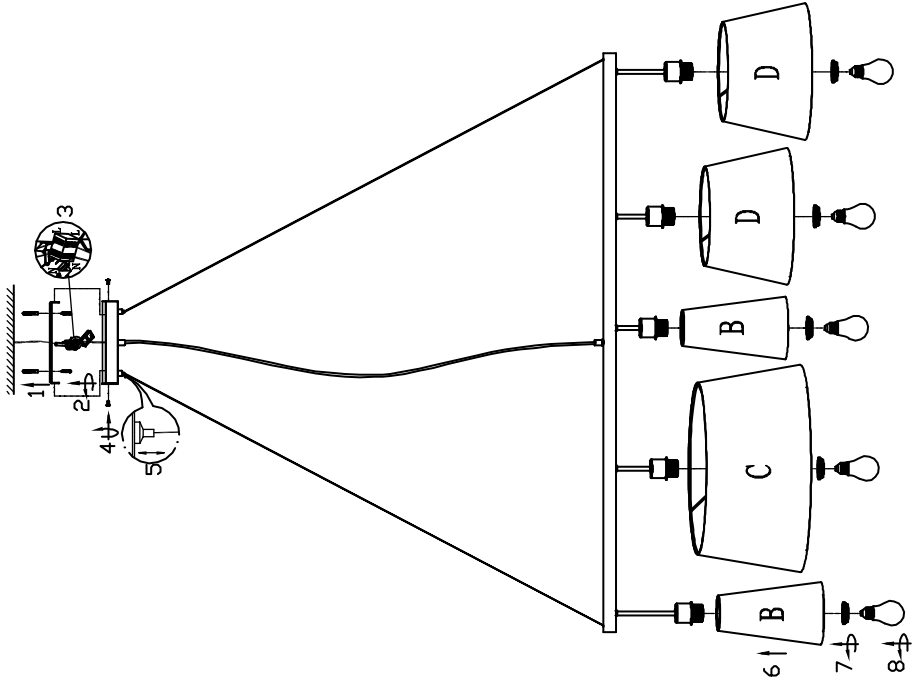

32198 HL RIMINI POLE  
 32200 HL PARECCHI BLACK SMALL  
 63817 HL PARECCHI BLACK 175

NO	A	B	C	D
TYPE				
QTY	1PC	2PCS	1PC	2PCS